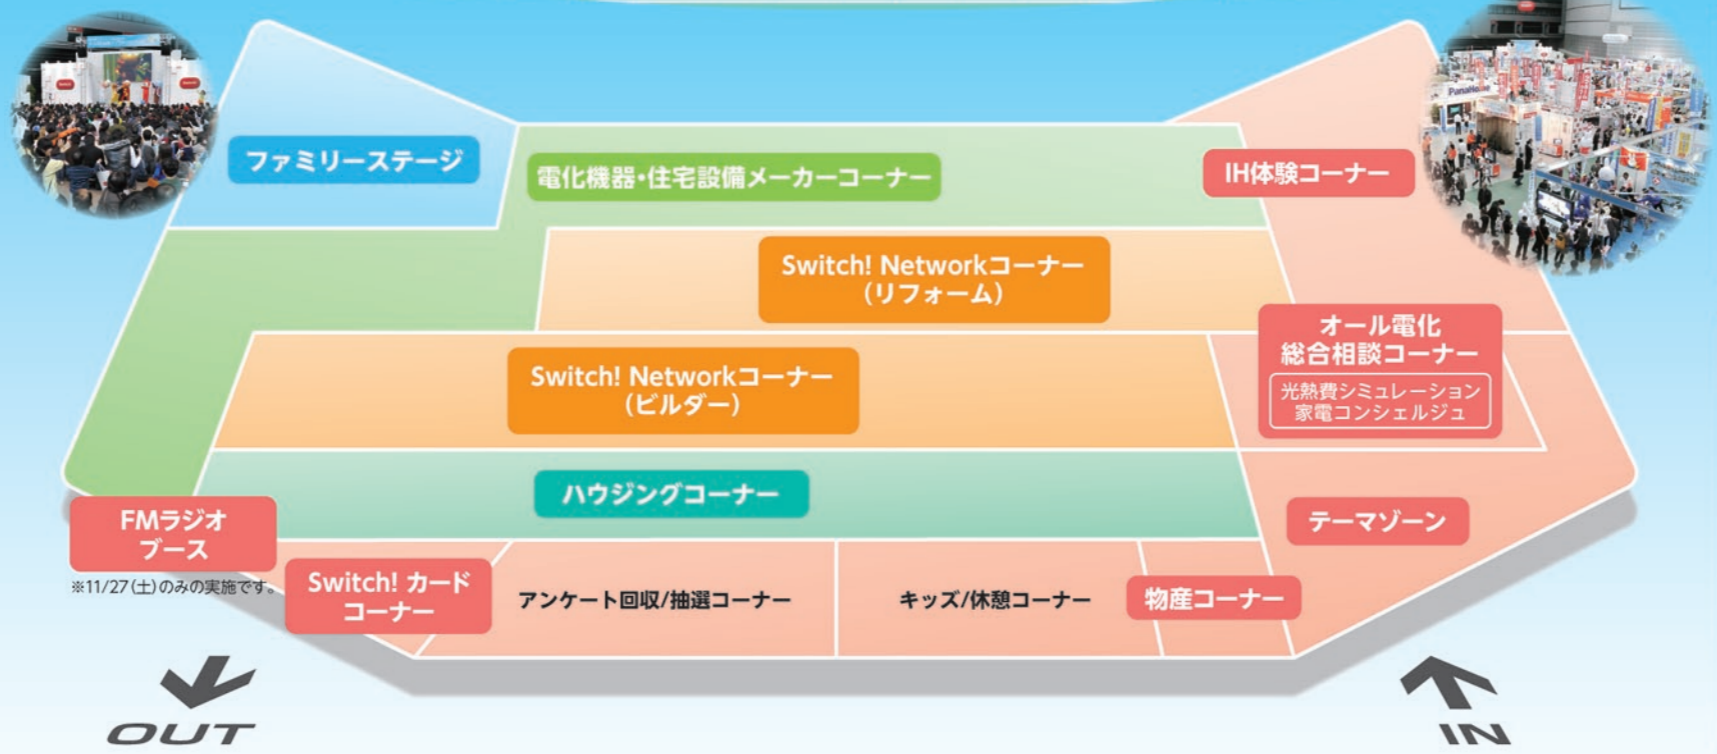

ハウジングコーナー

ハウスメーカー、工務店、リフォーム会社などが出展し、新築からリフォームまで、あなたにピッタリのオール電化住宅をご紹介します。

電化機器・住宅設備メーカーコーナー

総合機器メーカーや住宅設備メーカーが出展し、最新のオール電化機器やシステムキッチンなどをご紹介します。

物産コーナー

電気のふるさとの選りすぐりの特産品を販売。

EV(電気自動車)展示

低炭素社会の実現に向けて、ますます期待が高まるEV(電気自動車)を展示し、そのメリットをご紹介します。

i-MiEV

Switch!カードコーナー

電気料金や公共料金等のお支払いに大変おトクな「東京電力 Switch!カード」をご案内。

IH体験コーナー

各社おすすめのIHクッキングヒーターが体験できます。IH調理実演と、IHへの機器取り替え実演も開催。

オール電化総合相談コーナー

オール電化のギモンに何でもお答えします。建築家によるオール電化相談も!

■光熱費シミュレーション
オール電化導入後の光熱費をシミュレーション。

ファミリーステージ

ファミリートークショー	有名シェフIHクッキングショー	それいけ!アンパンマン ショー	キッズコーナー		
<p>安田大サーカス</p> <p>オール電化を安田大サーカスと一緒に楽しく学べるステージ。</p>  <p>11/27 13:00~15:15</p>	<p>さかなクン</p> <p>ちびっこに大人気! おさかな博士の「さかなクン」の得意なイラストを使ったクイズ大会と愉快なトークショー。</p>  <p>11/28 13:00~15:15</p>	<p>中村 孝明 シェフ</p> <p>レストラン「中村孝明」オーナーシェフ テレビ番組でお馴染み、中村孝明シェフが、IHクッキングヒーターを使用した料理に挑戦。</p>  <p>11/27 12:00~14:00</p>	<p>陳 建一 シェフ</p> <p>「赤坂 四川飯店」オーナーシェフ 初めて日本に四川料理を紹介した故陳建民の長男。テレビ、雑誌などで幅広く活躍するグループオーナーシェフが、本場の四川料理を実演。</p>  <p>11/28 12:00~14:00</p>	<p>みんな大好きな、アンパンマンがやってくる!</p> <p>11/27 11:00~16:00 「どんぶりまんトリオとデリシャス姫」</p> <p>11/28 11:00~16:00 「みんなでさがそう! ゆめの花」</p>  <p>©やなせたかし/フレーベル館・TMS・NTV</p>	<p>それいけ!アンパンマン ふわふわ</p>  <p>©やなせたかし/フレーベル館・TMS・NTV</p>